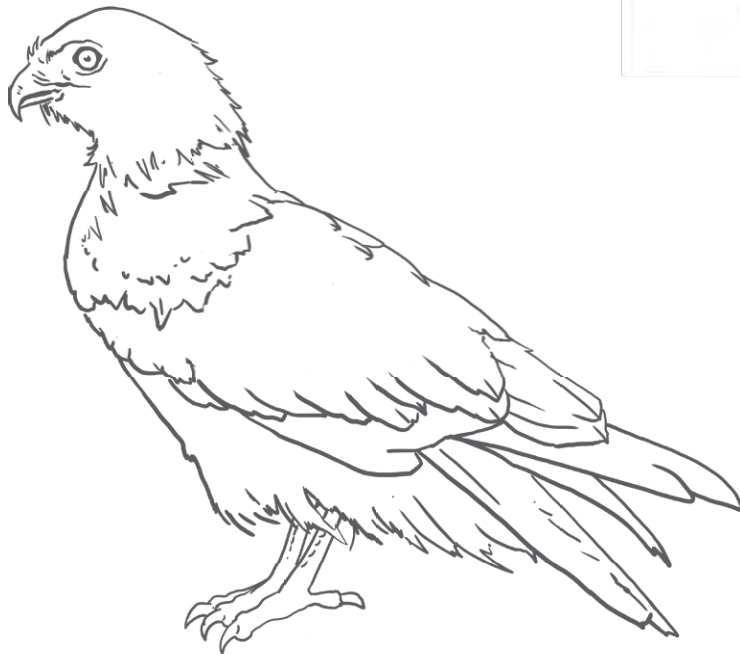

### Ветрушка

**Светло кафен** грб и крила со мали **црни** линии

**Црни** врвови на крилата

**Сиви** глава и опашка

**Бели** гради и стомак со **црни** точки

**Жолта** горна мандибула и **црна** долна мандибула

## Грабливи птици (Б)

### Орел змијар

*Темно кафен* грб

*Црни* врвови на крилата  
и опашка со темни,  
дебели линии

*Светло кафена* глава

*Портокалови* очи

*Сиви* клун и стапала

*Бел* стомак со *кафени* црти

### Египетски мршојадец

*Бело* тело

*Бели* крила, но *црни*  
пердуви за летање

*Жолто* лице

*Црн* врв на клунот

*Розеви* стапала со *црни*  
канџи