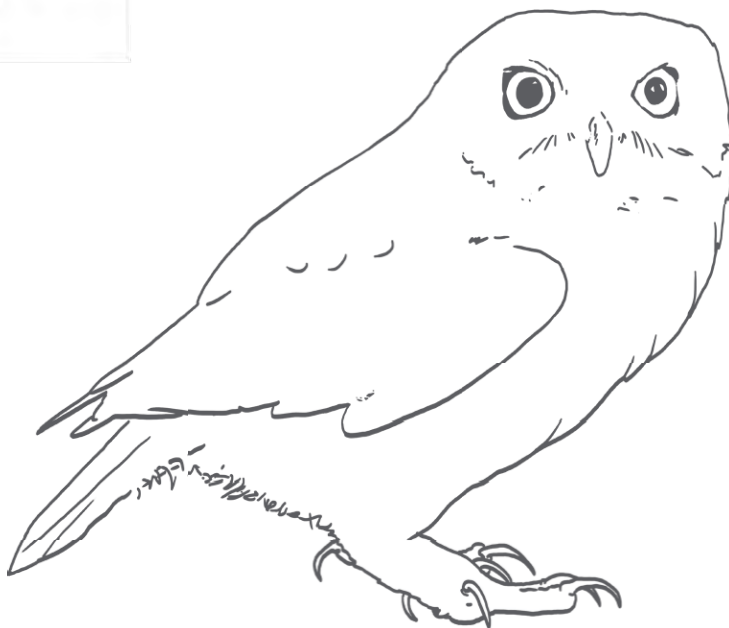

### Ветрушка

**Светло кафен** грб и крила со мали **црни** линии

**Црни** врвови на крилата

**Сиви** глава и опашка

**Бели** гради и стомак со **црни** точки

**Жолта** горна мандибула и **црна** долна мандибула

**Жолт** прстен околу окото

**Жолти** стапала со **црни** канџи

### Кукумјавка

**Кафени** грб и глава и горен дел од стомакот со **бели** дамки

**Бели** долен дел од стомакот и „веѓи“

**Жолти** очи и клун

**Жолти** стапала со **црни** канџи

### Египетски мршојадец

*Бело* тело

*Бели* крила, но *црни*  
пердуви за летање

*Жолто* лице

*Црн* врв на клунот

*Розеви* стапала со *црни*  
канџи